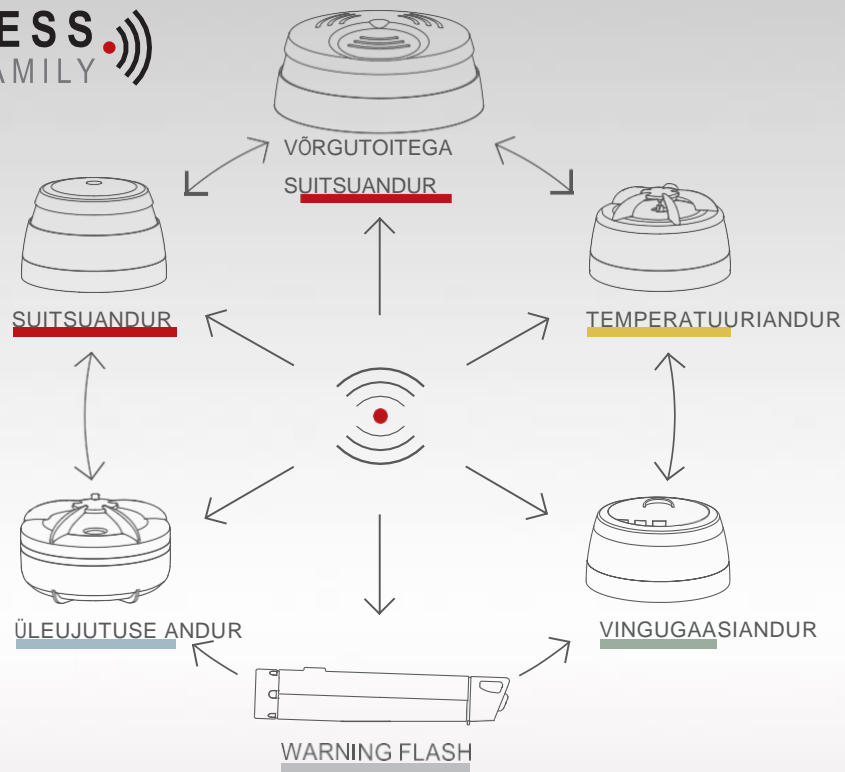

VOOLU TARBIMINE:

100% testitud

AKU PINGE JA SISEMINE VASTUPIDAVUS:

100% testitud

ALARM FUNCTION:

100% testitud

ÜHENDUS:

100% testitud

VÄLIMUS:

100% testitud

PAKENDI SISU:

100% testitud

KONTAKT

www.tulipunane.ee

TOOTJA

Tootja: Cavius Aps, DK8600

CAVIUS

WIRELESS
ALARM FAMILY

Diameter: 97 mm